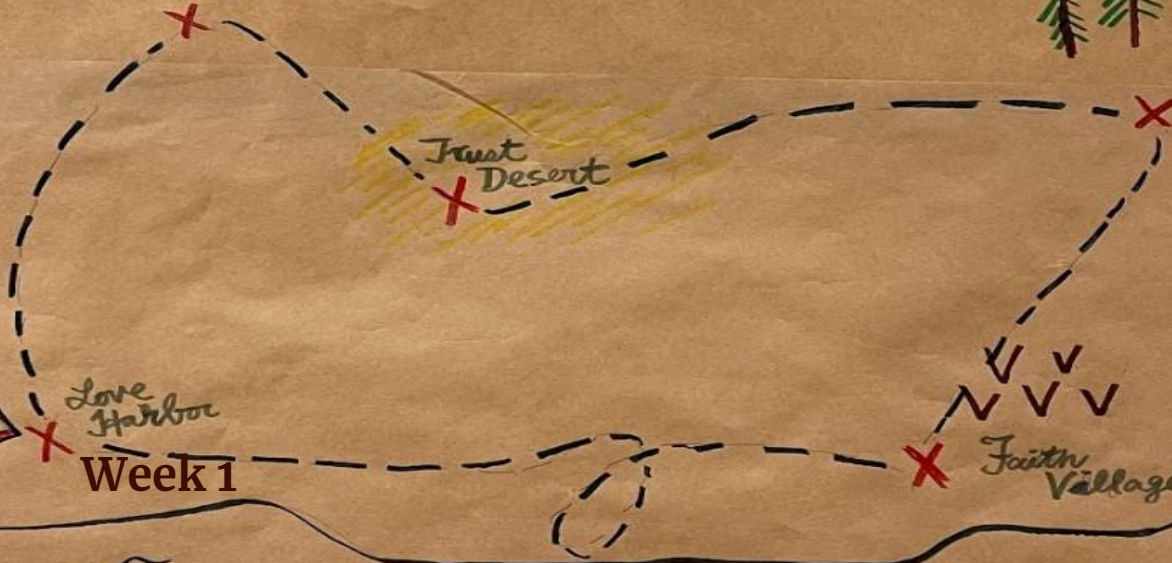

2022 SFEFC Day Camp
June 13 - June 17 9 AM - 3 PM

Our Culture
Keep On Praying,
Caring, Learning
and Thanksgiving

我們的文化
不斷的
關懷學習

SHINY BLUE HEADS

Explorer 探險家

Adventure Island

Week 1

THE MORNING SHOW & CHAPEL TIME
早會和聖經時間

THE MORNING SHOW & CHAPEL TIME
早會和聖經時間

Joe DiMaggio Playground

Outdoor Time
戶外活動

Free Time
自由時間

Paint Rock 畫石頭

Afternoon Activities
下午活動

Decorate
Cupcake

裝飾
紙杯蛋糕

Afternoon Activities
下午活動

Field Trip
旅行

Yerba Buena Park
耶巴布埃納公園

Field Trip
旅行