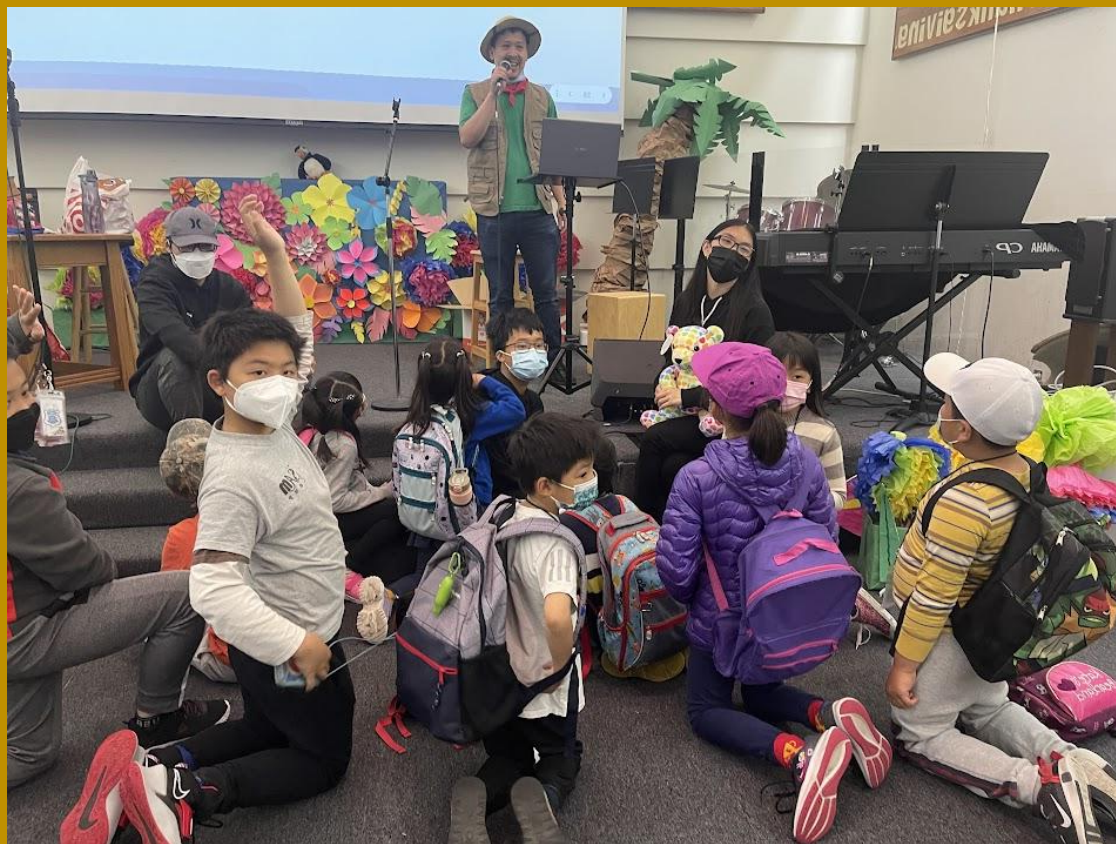

THE MORNING SHOW & CHAPEL TIME
早會和聖經時間